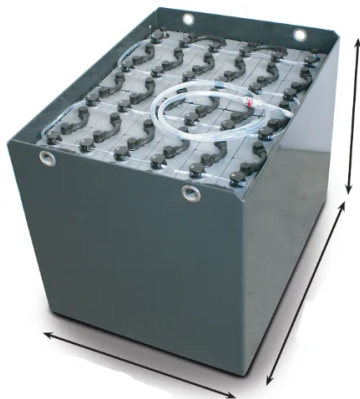

## EXIDE 48V 930Ah Tractie Accu (Compleet)

Battery / Accu | EXIDE | 0265237-EX

In veeleisende industriële omgevingen die continue stroom vereisen, ondersteunt een capaciteit van 930Ah langere operationele cycli met minder frequente herladingen. Een geïntegreerd aqua+ systeem en REMA 320 connector verbeteren het onderhoudsgemak en zorgen voor veilige, betrouwbare connectiviteit voor materiaaltransportvoertuigen.

### Kenmerken

- Langere operationele cycli met een capaciteit van 930Ah zorgen ervoor dat uw materieel langer van stroom wordt voorzien, wat de productiviteit maximaliseert en de laadfrequentie vermindert.
- Ontworpen voor materiaalhandling en industriële voertuigen, en levert betrouwbare energie voor vorkheftrucks, palletwagens en ander elektrisch materieel in veeleisende werkomgevingen.
- Voorzien van een geïntegreerd aqua+ systeem en REMA 320 connector voor verbeterde onderhoudsefficiëntie en veilige, betrouwbare aansluiting.

## Technische Specificaties

General Information		Elektrische Specificaties	
Technologie	Tractie Accu (Compleet)	Nominale Spanning	48 V
Chemie	Loodzuur	Nominale Capaciteit (C20)	930 Ah
Fysieke Specificaties			
Lengte	220 mm		
Breedte	496 mm		
Hoogte	784 mm		
Gewicht	1.364 kg		